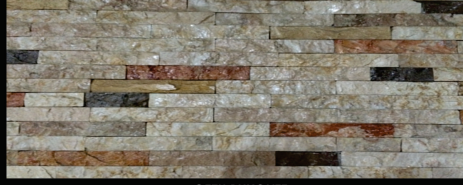

MOS. BLACK ONYX CC 8X16 FITTED

FLAT. TIGER

GOLDEN DEW

DIAWHITE FELDZITE

ARA-AL CC-M GROUTED

GEZU RHYOLITE

RUSTY BRICKS

RUBBLES A